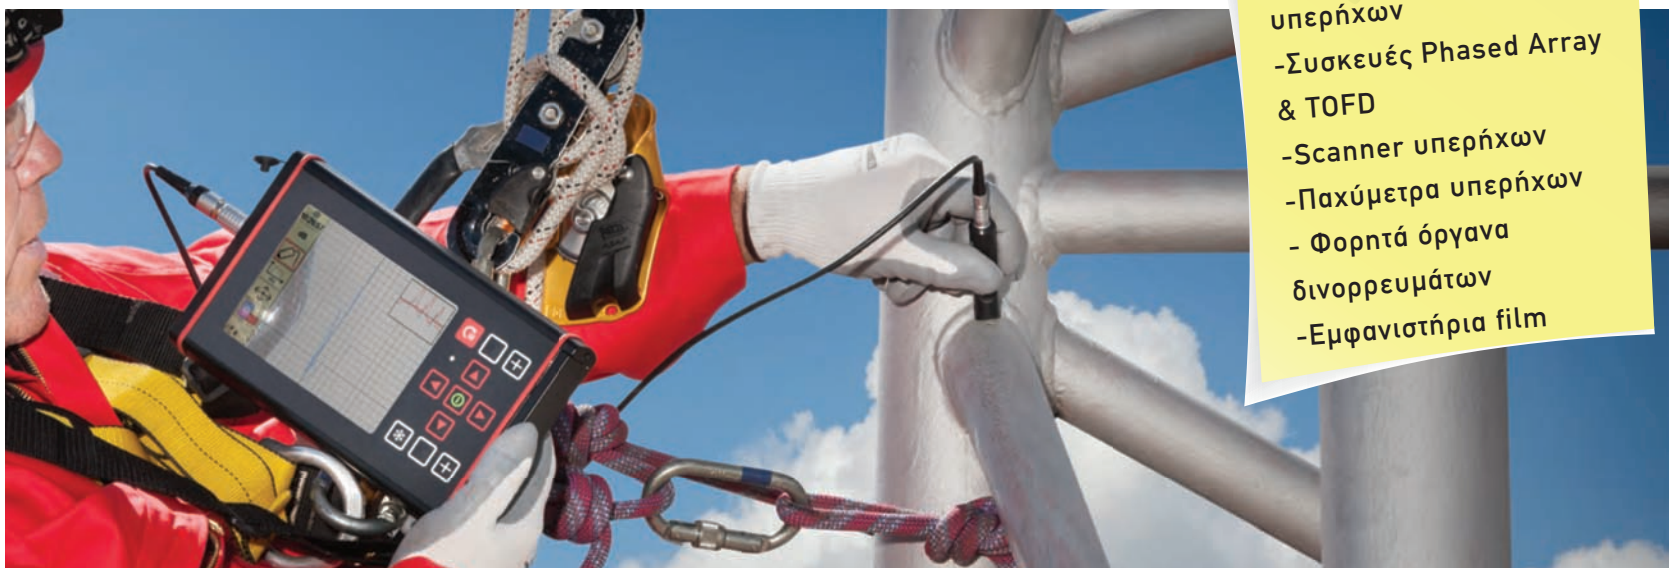

enia

ΕΝΕΡΓΕΙΑΚΑ ΔΙΚΤΥΑ & ΒΙΟΜΗΧΑΝΙΚΕΣ ΕΦΑΡΜΟΓΕΣ

Phoenix **ISL**
Inspection Systems Limited

KOWOLUX X

ETHER NDE

- Συσκευές συμβατικών υπερήχων
- Συσκευές Phased Array & TOFD
- Scanner υπερήχων
- Παχύμετρα υπερήχων
- Φορητά όργανα διανορθρωμάτων
- Εμφανιστήρια film